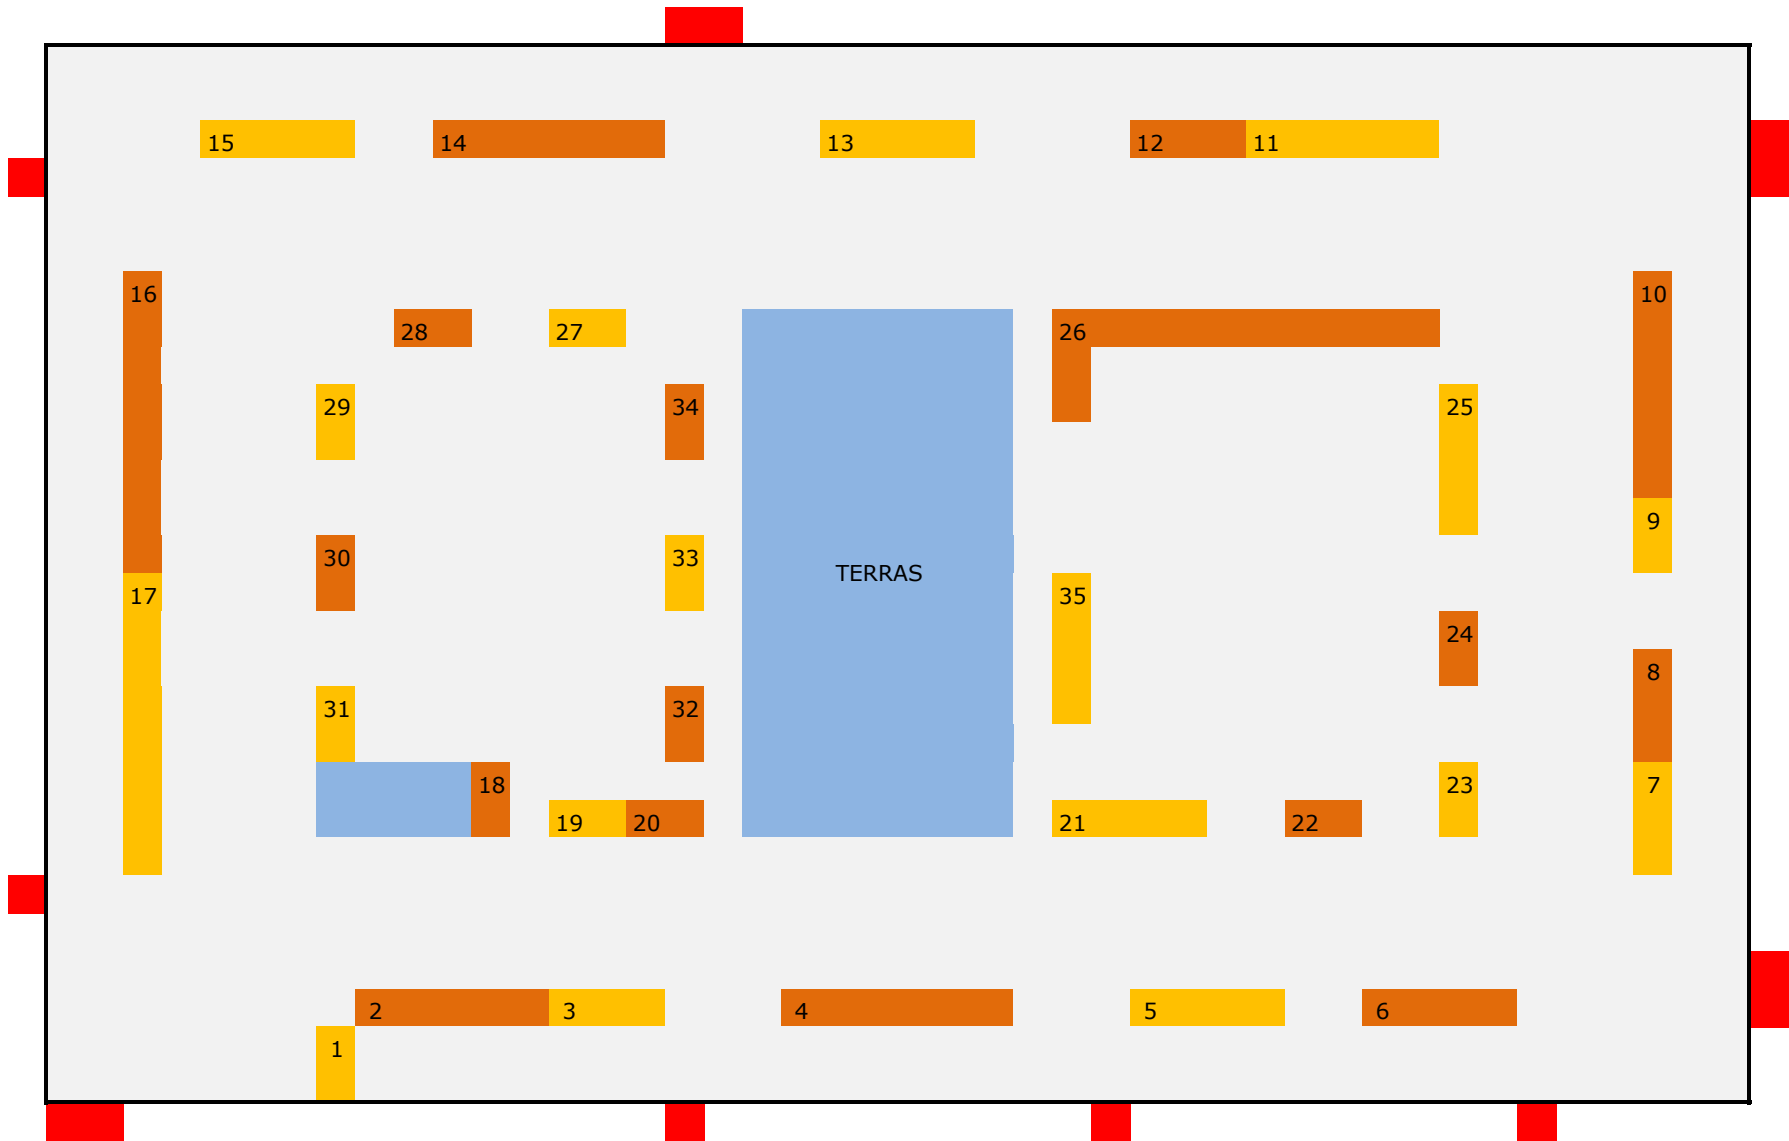

# PLATTEGROND BRIEVENBEURS 2018

■ = Nooduitgang

■ = 1m Tafel